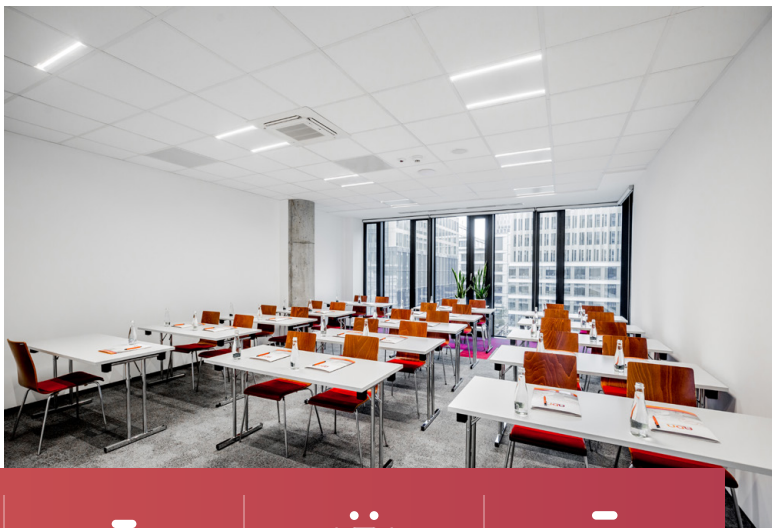

Sala Szkoleniowa

12

POWIERZCHNIA:

42 m²

54+1

30+1

24

18+1

Opis sali:

Sala usytuowana od strony zachodniej budynku, z widokiem na dziedziniec Browarów Warszawskich. Powierzchnia sali daje szerokie możliwości ustawień, co zapewni komfortowe warunki do realizacji różnorodnych wydarzeń, m.in. warsztatów, wykładów czy szkoleń.

Sala, podobnie jak wszystkie przestrzenie w CK ADN odznaczają się wysokim standardem wykończenia, nowoczesnym wystrojem wnętrza oraz dużymi panoramicznymi oknami.

Klimatyzacja

Dostęp do światła
z możliwością zaciemnienia